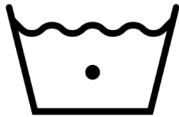

SÍMBOLOS DE LAVADO

LAVADO A MÁQUINA

LAVADO A MÁQUINA
ANTIARRUGAS

LAVADO A MÁQUINA
CICLO DELICADO

LAVADO A MANO

NO LAVAR

NO RETORCER

LAVADO A MÁQUINA
MÁX. 30°

LAVADO A MÁQUINA
MÁX. 40°

LAVADO A MÁQUINA
MÁX. 50°

TEMPERATURA MÁX.
DE LAVADO

SE PUEDE
BLANQUEAR

NO BLANQUEAR

BLANQUEAR
SIN CLORO

SECADO A MÁQUINA

NO SECADO A
MÁQUINA